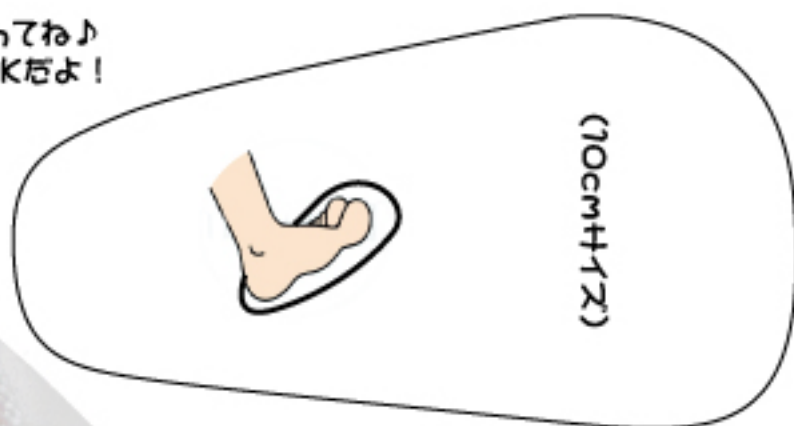

天使の靴 実物大足型 サイズ表

①ここに足をあいてサイズを計ってね♪
スッポリ入るとサイズの的にはOKだよ！

【横から見た原寸大】

【横から見た原寸大】

【カラー展開】

ブルー

ピンク

イエロー